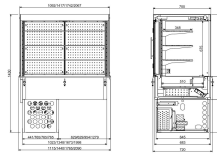

DROP-IN VITRINE CUBIQUE RÉFRIGÉRÉE - FERMÉ 3/1

9 110,00 €

SKU:

7495.0120

EAN code	7422242923993	Largeur (mm)	1115
Profondeur (mm)	720	Hauteur (mm)	1430
Colis postal	Non	Poids brut (kg)	122
Tension (Volt)	230	Fréquence de tension (Hz)	50/60
Ampère (A)	5,2	Puissance totale (kW)	0,99
Liquide de refroidissement	R 455A	Plage de température (° C)	0/+4 - +4/+10
Montage Largeur (mm)	1090	Profondeur (mm)	690
Contenu du GN	3/1	Lampes	Oui, LED
Type de refroidissement	Renforcé	Décongélation	Automatique
Marque	COMBISTEEL	Quantité de réfrigérant (gr)	640